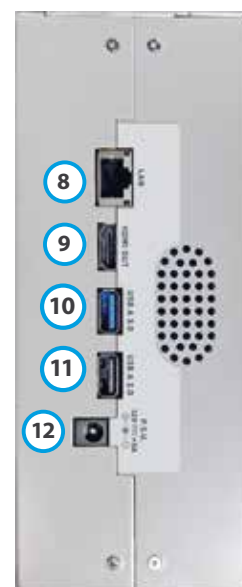

LATI DESTRO

- 8 = LAN Ethernet RJ45
- 9 = Uscita HDMI
- 10 = USB A 3.0 per memory stick
- 11 = USB A 2.0 per memory stick
- 12 = Connettore ingresso alimentazione (12 VDC - 3A)

V1 12-2021

Product
made in Italy by
Rover Broadcast.com

CERTIFICATES N°
1263 ISO 9001
1264 ISO 14001
1265 ISO 45001

Specifications and features are subject to change without notice.

RO.VE.R. Laboratories S.p.A.
Via Parini, 2 - 25019 Sirmione (BS) Italy
info@roverinstruments.com • www.roverbroadcast.com