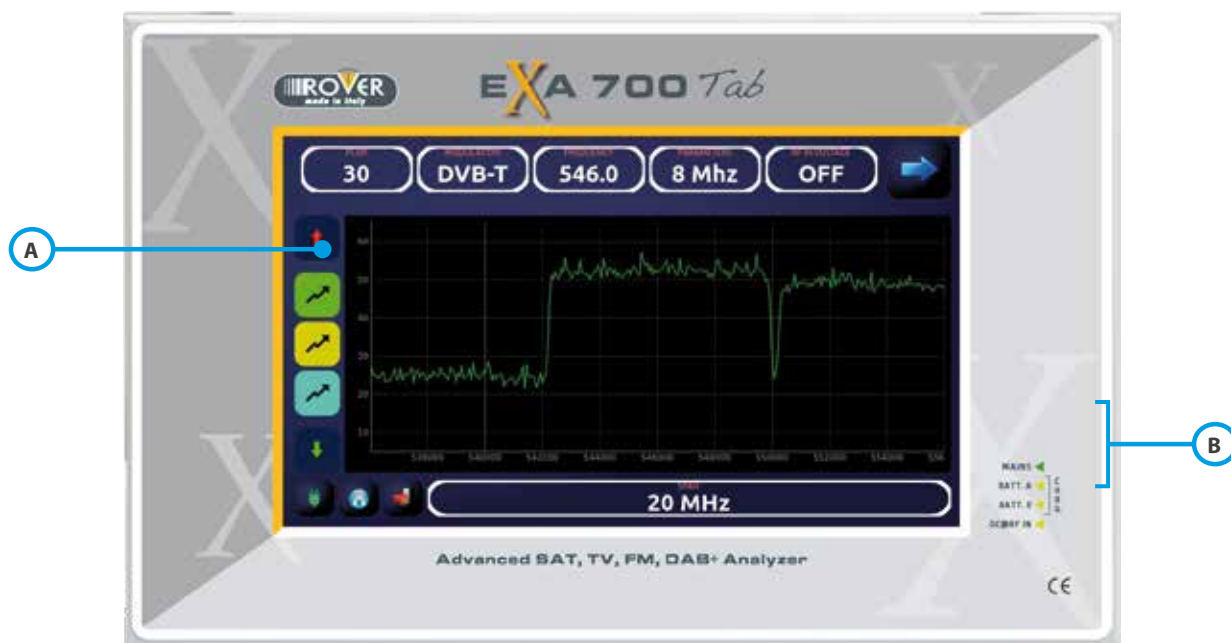

LATO SUPERIORE

- A = Display Touch 10,1" Pollici
- B = LEDs
- 1 = Ingresso IF/RF tipo "N" 50 Ω
- 2 = Ingresso IF/RF tipo "F" 75 Ω
- 3 = Interruttore di telealimentazione - DC at RF IN ON/OFF
- 4 = Slot Common Interface per modulo CAM
- 5 = ASI Transport Stream IN/OUT
- 6 = Tasto Accensione
- 7 = Switch Batteria di riserva

LATI DESTRO

- 8 = LAN Ethernet RJ45
- 9 = Uscita HDMI
- 10 = USB A 3.0 per memory stick
- 11 = USB A 2.0 per memory stick
- 12 = Connettore ingresso alimentazione (12 VDC - 3A)

V1 12-2021

Product
made in Italy by
Rover Broadcast.com

CERTIFICATES N°
1263 ISO 9001
1264 ISO 14001
1265 ISO 45001

Specifications and features are subject to change without notice.

RO.VE.R. Laboratories S.p.A.
Via Parini, 2 - 25019 Sirmione (BS) Italy
info@roverinstruments.com • www.roverbroadcast.com