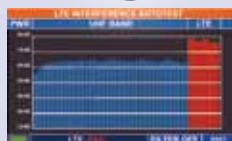

COMANDI
CLASSICI

- **SAT:** DVB-S & S2 MULTISTREAM
- **TV:** DVB-T & **DVB-T2** con **MULTI-PLP** & AN. TV
- **CATV:** DVB-C (C2 opz.)
- PER FILTRI DI REIEZIONE INCORPORATI E SELEZIONABILI AUTOMATICAMENTE E MANUALMENTE PER ATTENUARE I TX **lte** TELCO (opz.)
- INGRESSO MISURE OTTICHE (opz.)
- FULL **MPEG2** e 4 SD e HD
- MISURA MER per PORTANTI
- **COMPLETAMENTE TOUCH**
- ECHI, MICROECHI e PREECHI in TEMPO REALE
- ACCESSO CONDIZIONATO C.I.
- HDMI, USB ON THE GO, LAN, A/VIDEO
- BARSCAN e TILT, INGRESS e LEAKAGE
- MISURA NETWORK DELAY per RETI SFN (opz.)
- T.S. ANALYZER/READER (opz.)
- MISURA MER per PORTANTI
- QUALITA' SERVIZIO "ITU" e GPS (opz.)
- INGRESSO/USCITA ASI
- LISTA Progr. LCN
- PESA SOLO **2,5 Kg**

COMANDI
CAPACITIVI

Per maggiori informazioni **premi qui**

ESEMPI SCHERMATE: BARSCAN e SPECTRUM

Interferenza LTE
AUTOTEST FILTER OFF

Interferenza LTE
AUTOTEST FILTER ON

Spettro UHF
LTE FILTER OFF

Spettro UHF
LTE FILTER ON